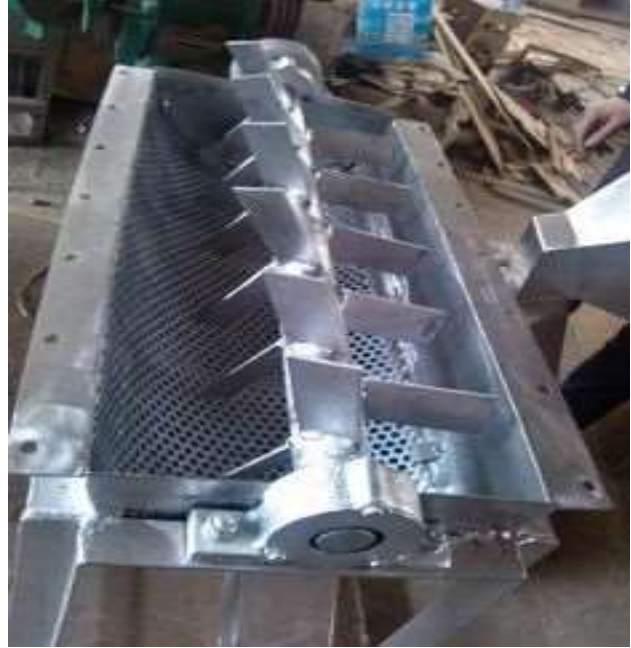

TRITURADORA FRUTAS PARA MERMELADAS

ART. IT 69

Separa automáticamente la pulpa y la escoria. Las piezas que tienen contacto con el alimento son de hechas de acero inoxidable de la alta calidad, con los estándar de grado alimenticio. Cambie el ángulo de la cuchilla y del raspador para la diferente velocidad y consigue efecto pulpa. Esta máquina de un solo canal, puede resolver la separación automática de la pulpa de la escoria,

Capacidad 500 Kg/h, Medidas largo 1.00x ancho 0,70x alto 0,95 cent